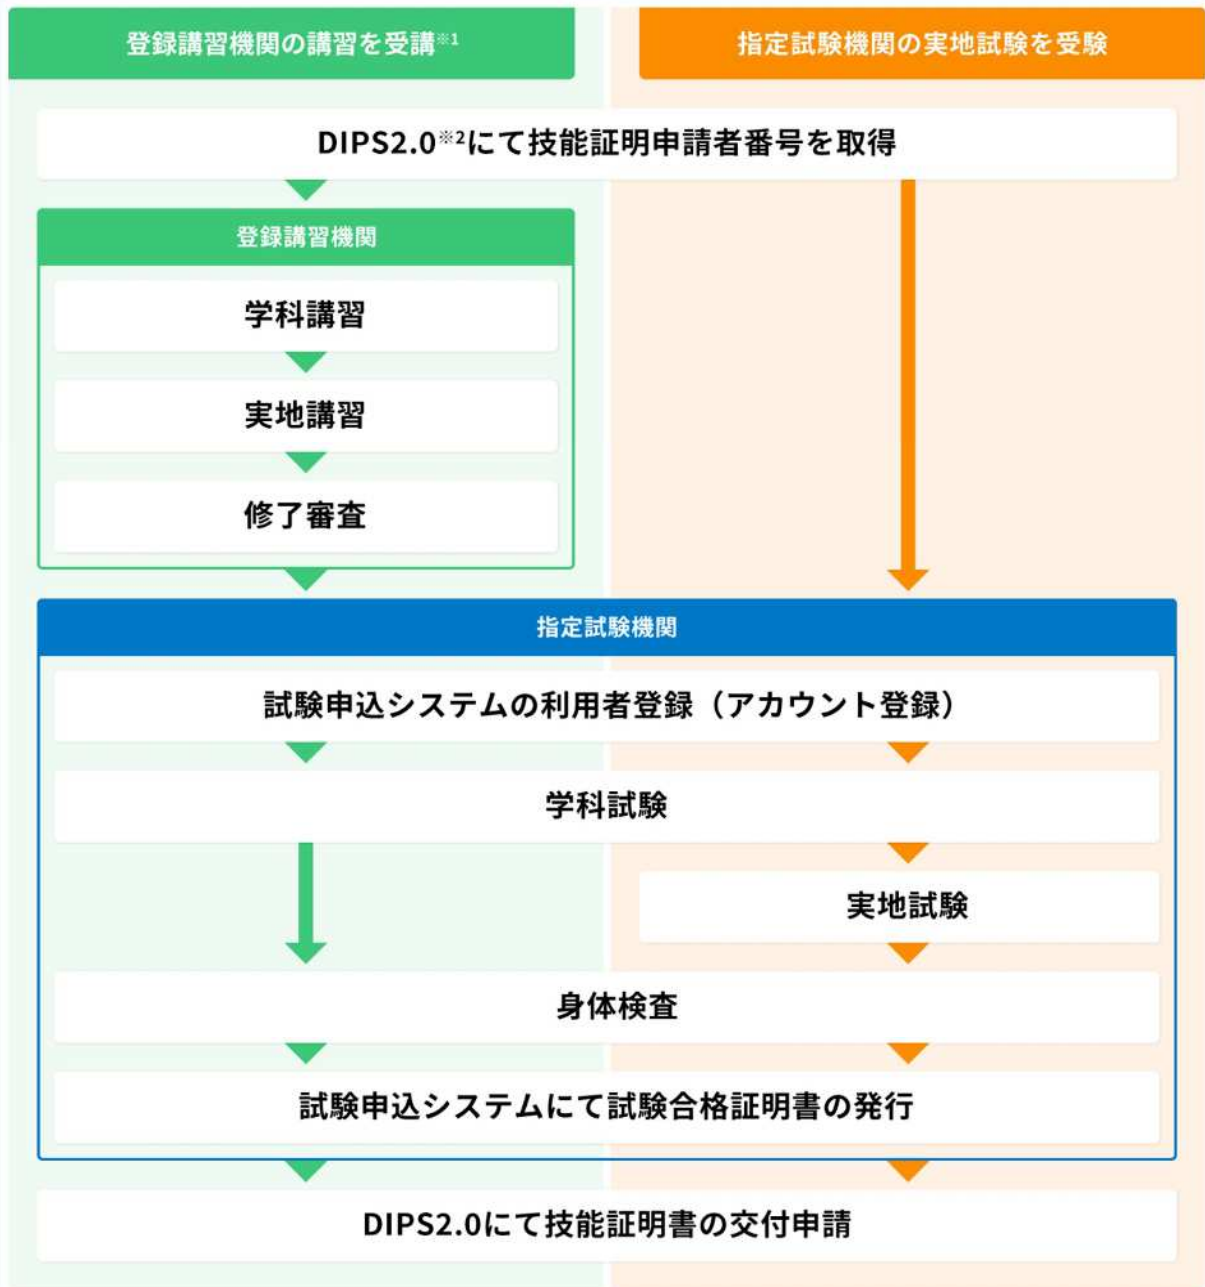

無人航空機操縦士試験全体の流れ

【無人航空機操縦者技能証明】

登録講習機関 **南進測量ドローンスクール** 

▶ 申込から取得までのフロー

【登録講習機関にて受講】

▶ 南進測量ドローンスクールの特徴

KDDIスマートドローンアカデミーの提携校の会津校として
二等無人航空機操縦士の取得にKSDA独自の鉄塔点検、外壁点検
など専門領域に関する知識と技術力の習得コースをご提供します。

初めてで不安な方へおすすめ

ドローン操縦士回転翼3級は、より高度な実技実習を行い
操縦感覚を養うことで、GNSS下以外の環境でも安全に危険
を回避する能力を高めるプログラムです。

初学者コースでは、補えない操縦技術を10時間の実習で
習得してから経験者コースの安全管理や日常の点検をより
現場目線で習得することで二等無人航空機操縦士へとスキル
アップできるコースをご提供します。